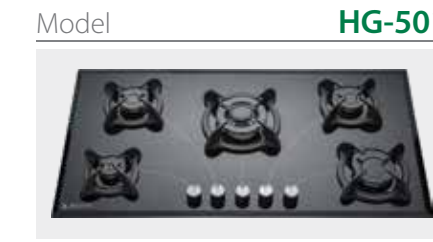

Model **Built-in Hob (Gas Cooker)**
HS-501

پنج شعله تمام استیل
گرید انرژی A . دارای پلویز وسط
دارای سرشعله با راندمان حرارتی بالا
دارای ترموکوپل تاپ تایم (TOP TIME)
دارای ولوم دو جزئی
Cutting Dimensions (DxW): 845x485mm

Model **Built-in Hob (Gas Cooker)**
201 & 202

اجاق گاز رومیزی برقی شیشه سرامیکی
نمایشگر هشدار سطح داغ در زمان خاموشی
قابلیت تنظیم تایم از ۱ تا ۹۹
تنظیم شعله به صورت مجزا رنج ۱ تا ۹
سیستم مدیریت مصرف برق با قطع و وصل خودکار
Cutting Dimensions (DxW): 265x460 mm