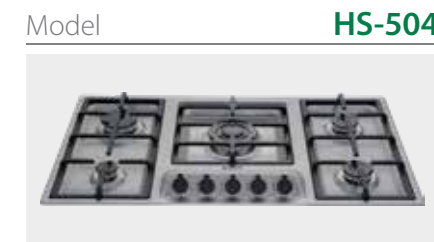

Model **HS-506**

Cutting Dimensions (DxW): 840x480 mm