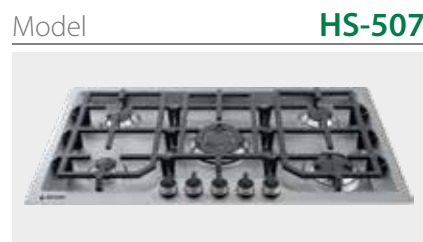

Model **HS-401**

Cutting Dimensions (DxW): 840x480 mm