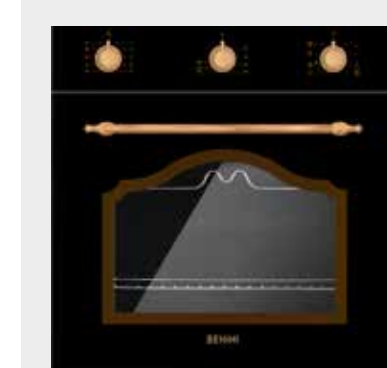

Model

FE-141