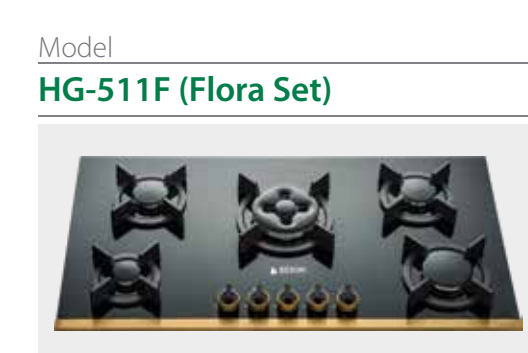

Model **HG-515**

Cutting Dimensions (DxW): 860x460 mm

Model **HG-503**

Cutting Dimensions (DxW): 780x460 mm

Model **HG-511W**

Cutting Dimensions (DxW): 780x460 mm

Model **HG-402**

Cutting Dimensions (DxW): 595x460 mm

Model **Built-in Hob (Gas Cooker)**
HG-511WF (Flora Set)

پنج شعله شیشه سفید فریم طلایی
گرید انرژی A . دارای ولوم دو جزئی
دارای سرشعله با راندمان حرارتی بالا
دارای ترموکوپل تاپ تایم (TOP TIME)
شیشه سکوریت مقاوم در برابر حرارت
Cutting Dimensions (DxW): 780x460 mm

Model **Built-in Hob (Gas Cooker)**
HG-511F (Flora Set)

پنج شعله شیشه مشکی فریم طلایی
گرید انرژی A . دارای ولوم دو جزئی
دارای سرشعله با راندمان حرارتی بالا
دارای ترموکوپل تاپ تایم (TOP TIME)
شیشه سکوریت مقاوم در برابر حرارت
Cutting Dimensions (DxW): 780x460 mm