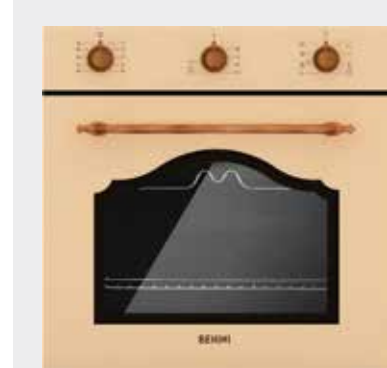

Dimensions (W): 900 mm

Model

Built-in HOOD (Cooker Hood)

HD-928 S (Galassia)

نمایشه سکوریت مشکی استیل
دارای لامپ SMD، مجهز به ریموت کنترل
دارای برد دیجیتالی تاج LED
موتور فلزی چهار دور، مجهز به جک گازی
دارای فیلتر آلومینیومی سه لایه
مجهز به سنسور دود و گاز و حرارت

HD-920

Dimensions (W): 900 mm

Model

HD-926

Dimensions (W): 900 mm

Model

FE-141

Model