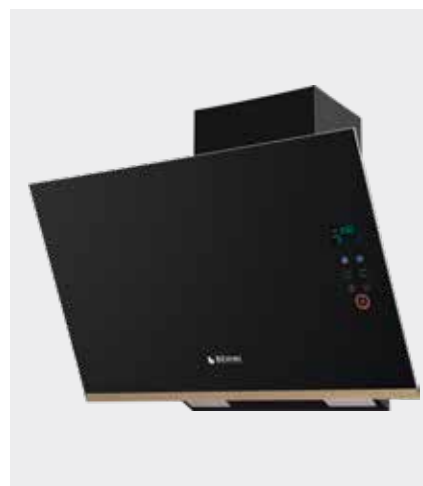

Model **Built-in Hob (Gas Cooker)**
HG-511WF (Flora Set)

پنج شعله شیشه سفید فریم طلایی
گرید انرژی A . دارای ولوم دو جزئی
دارای سرشعله با راندمان حرارتی بالا
دارای ترموکوپل تاپ تایم (TOP TIME)
شیشه سکوریت مقاوم در برابر حرارت
Cutting Dimensions (DxW): 780x460 mm

Model **Built-in Hob (Gas Cooker)**
HG-501F

پنج شعله شیشه مشکی فریم دار
گرید انرژی A . دارای ولوم دو جزئی
دارای سرشعله با راندمان حرارتی بالا
دارای ترموکوپل تاپ تایم (TOP TIME)
شیشه سکوریت مقاوم در برابر حرارت
Cutting Dimensions (DxW): 780x460 mm

HD-963

Dimensions (W): 900 mm

Model

HD-928

Dimensions (W): 900 mm

Model

Built-in HOOD (Cooker Hood)

HD-920 F (Flora Set)

نمایشه سکوریت مشکی، فریم طلایی
دارای لامپ SMD، مجهز به ریموت کنترل
دارای برد دیجیتالی تاج LED
موتور فلزی چهار دور، مجهز به جک گازی
دارای فیلتر آلومینیومی سه لایه
مجهز به سنسور دود و گاز و حرارت

Dimensions (W): 900 mm