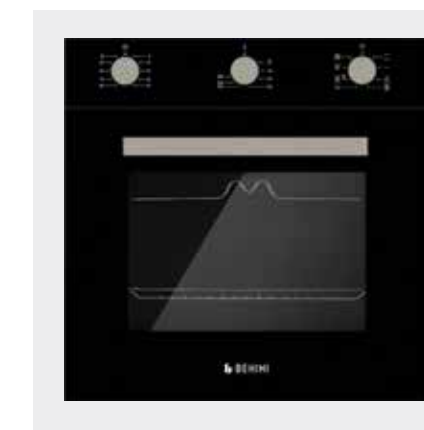

FE-130

Model

HD-920W

Dimensions (W): 900 mm

Model

HD-926W

Dimensions (W): 900 mm

Model