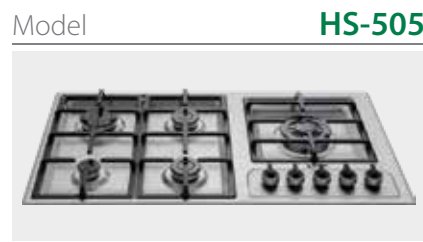

Model **HS-507**

Cutting Dimensions (DxW): 840x480 mm