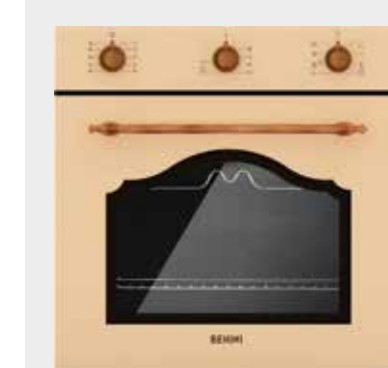

Model

HD-820

Model

HD-820 W

Dimensions (W): 800 mm

Model

HD-720 N

Dimensions (W): 700 mm

Model

HD-711

Dimensions (W): 700 mm

Model

HD-710

Dimensions (W): 700 mm

Built-in HOOD (Cooker Hood)

Hidden / BlackGlass

راه انداز با اشاره دست
مجهز به سنسور دود و گاز و حرارت
صفحه کنترل لمسی، جک مکانیکی
فیلتر آلومینیومی، ریموت کنترل
بدنه گالوانیزه، نور SMD خطی

Dimensions (W): 800 mm

Model

HD-964

Dimensions (W): 900 mm

Model

HD-963

Dimensions (W): 900 mm

Model

HD-928

Dimensions (W): 900 mm

Model

Built-in HOOD (Cooker Hood)

HD-920 F (Flora Set)

نمایشه سکوریت مشکی، فریم طلایی
دارای لامپ SMD، مجهز به ریموت کنترل
دارای برد دیجیتالی تاج LED
موتور فلزی چهار دور، مجهز به جک گازی
دارای فیلتر آلومینیومی سه لایه
مجهز به سنسور دود و گاز و حرارت

Dimensions (W): 900 mm

Model

Built-in HOOD (Cooker Hood)

HD-920 WF (Flora Set)

نمایشه سکوریت سفید، فریم طلایی
دارای لامپ SMD، مجهز به ریموت کنترل
دارای برد دیجیتالی تاج LED
موتور فلزی چهار دور، مجهز به جک گازی
دارای فیلتر آلومینیومی سه لایه
مجهز به سنسور دود و گاز و حرارت

Dimensions (W): 900 mm

Model

Built-in HOOD (Cooker Hood)

HD-928 S (Galassia)

نمایشه سکوریت مشکی استیل
دارای لامپ SMD، مجهز به ریموت کنترل
دارای برد دیجیتالی تاج LED
موتور فلزی چهار دور، مجهز به جک گازی
دارای فیلتر آلومینیومی سه لایه
مجهز به سنسور دود و گاز و حرارت

Dimensions (W): 900 mm

Model

FE-140

Model

FE-141

Model

FE-120

Model

HD-920

Dimensions (W): 900 mm

Model

HD-926

Dimensions (W): 900 mm

Model

FE-141

Model

FE-130

Model

HD-920W

Dimensions (W): 900 mm

Model

HD-926W

Dimensions (W): 900 mm

Model

Electric Multifunction Oven

FE-150

فر تمام برقی (نمایشه مشکی)
پوشش لعاب داخلی EasyClean
حجم ۷۲ لیتر، یک عدد سینی
مجهز به ریل تلسکوپی، فن کانوکشن
درب سه جداره، جوجه گردان

Dimensions (WxHxD): 590x590x570 mm

Model

FE-120

Dimensions (WxHxD): 590x590x570 mm

Model

FE-130

Dimensions (WxHxD): 590x590x570 mm

Model