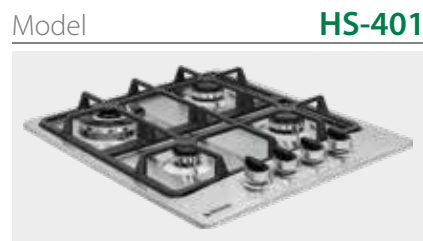

Model **Built-in Hob (Gas Cooker)**
HS-501

پنج شعله تمام استیل
گرید انرژی A . دارای پلویز وسط
دارای سرشعله با راندمان حرارتی بالا
دارای ترموکوپل تاپ تایم (TOP TIME)
دارای ولوم دو جزئی
Cutting Dimensions (DxW): 845x485mm

Model **HS-503**

Cutting Dimensions (DxW): 840x480 mm

Model **HS-505**

Cutting Dimensions (DxW): 840x480 mm

Model **HS-507**

Cutting Dimensions (DxW): 840x480 mm

Model **HS-401**

Cutting Dimensions (DxW): 475x555 mm

Model **Built-in Hob (Gas Cooker)**
201 & 202

اجاق گاز رومیزی برقی شیشه سرامیکی
نمایشگر هشدار سطح داغ در زمان خاموشی
قابلیت تنظیم تایم از ۱ تا ۹۹
تنظیم شعله به صورت مجزا رنج ۱ تا ۹
سیستم مدیریت مصرف برق با قطع و وصل خودکار
Cutting Dimensions (DxW): 265x460 mm