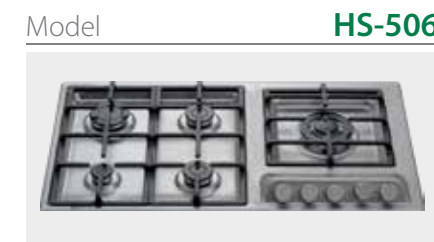

Model **HS-201**

Cutting Dimensions (DxW): 840x480 mm