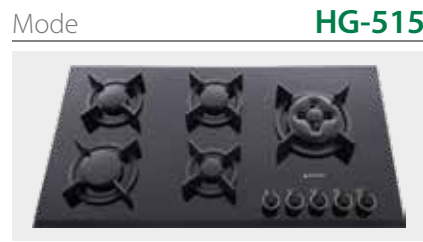

Model **Built-in Hob (Gas Cooker)**
201 & 202

اجاق گاز رومیزی برقی شیشه سرامیکی
نمایشگر هشدار سطح داغ در زمان خاموشی
قابلیت تنظیم تایم از ۱ تا ۹۹
تنظیم شعله به صورت مجزا رنج ۱ تا ۹
سیستم مدیریت مصرف برق با قطع و وصل خودکار
Cutting Dimensions (DxW): 265x460 mm

Model **HG-501**

Cutting Dimensions (DxW): 780x460 mm

Model **HG-503W**

Cutting Dimensions (DxW): 780x460 mm

Model **HG-511**

Cutting Dimensions (DxW): 780x460 mm

Model **HG-201**

Cutting Dimensions (DxW): 265x460 mm