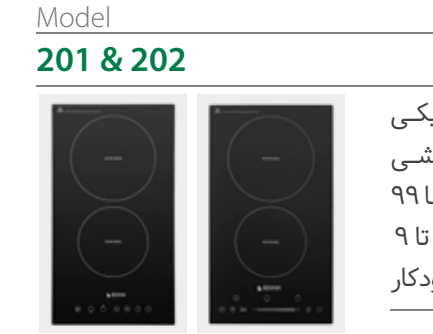

Model **HS-502**

Cutting Dimensions (DxW): 840x480 mm

Model **HS-504**

Cutting Dimensions (DxW): 840x480 mm

Model **HS-506**

Cutting Dimensions (DxW): 840x480 mm

Model **HS-201**

Cutting Dimensions (DxW): 275x500 mm

Model **HS-503**

Cutting Dimensions (DxW): 840x480 mm

Model **HS-505**

Cutting Dimensions (DxW): 840x480 mm

Model **HS-507**

Cutting Dimensions (DxW): 840x480 mm

Model **HS-401**

Cutting Dimensions (DxW): 475x555 mm

Model **Built-in Hob (Gas Cooker)**
201 & 202

اجاق گاز رومیزی برقی شیشه سرامیکی
نمایشگر هشدار سطح داغ در زمان خاموشی
قابلیت تنظیم تایم از ۱ تا ۹۹
تنظیم شعله به صورت مجزا رنج ۱ تا ۹
سیستم مدیریت مصرف برق با قطع و وصل خودکار
Cutting Dimensions (DxW): 265x460 mm